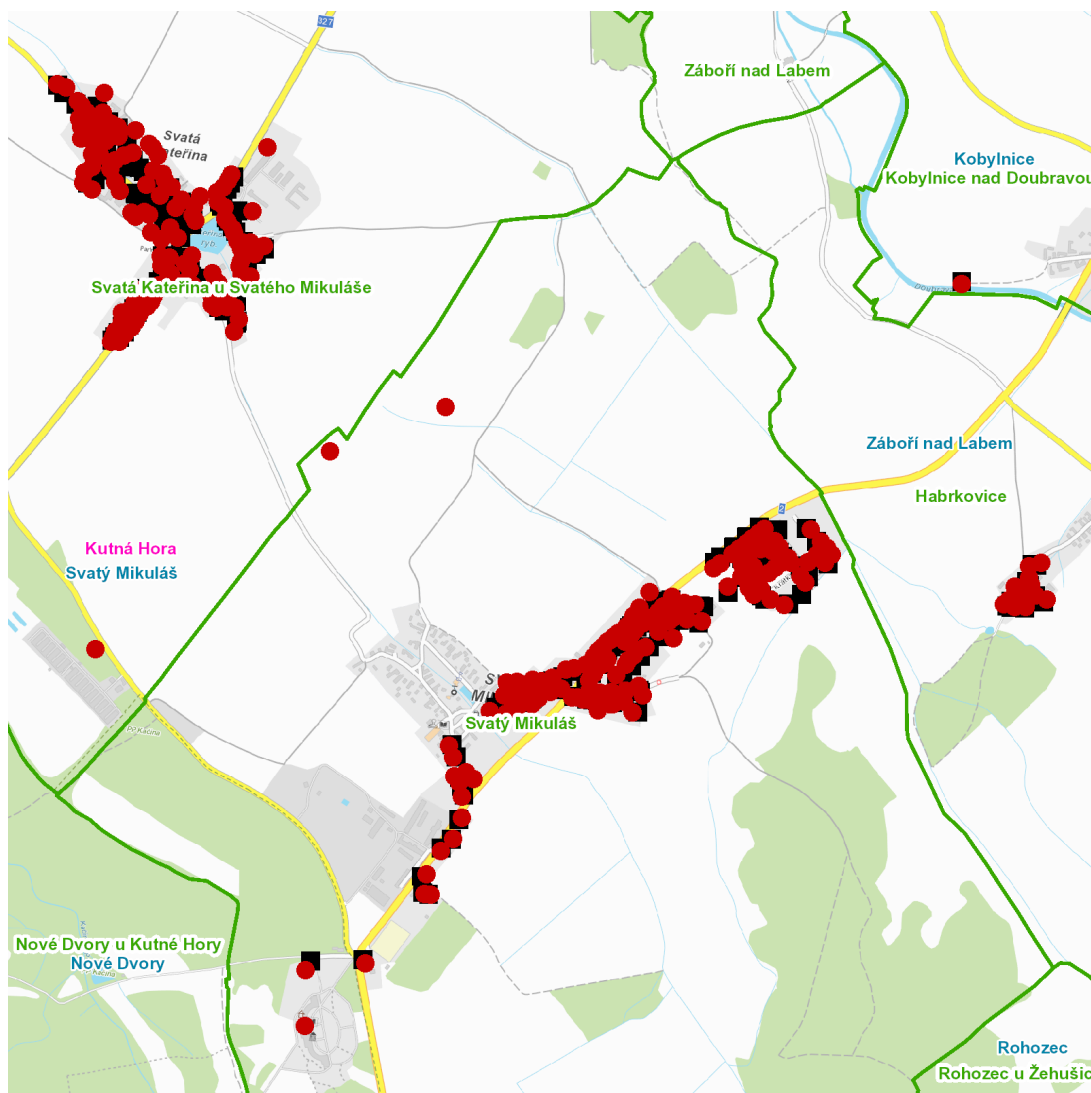

dne **14. 10. 2022** od **7:30** do **19:30** hodin

Plánovaná odstávka zahrnuje tyto lokality:**Svatý Mikuláš (okres Kutná Hora)**část obce **Svatá Kateřina**

č. p. 1-7, 9-17, 19, 20, 21, 22, 24-35, 37, 38, 39, 40, 43, 45-50, 52-67, 69-77, 79, 80, 81, 82, 84, 85, 86, 88, 89, 90, 92-113, 115-122, 124, 127-134, 137, 138, 144

č. p. 19-23, 26, 30, 31, 36, 37, 42, 45

kat. území **Kobylnice nad Doubravou** (kód **789330**): **parcelní č.** 1192

UPOZORNĚNÍ

Dotčené zařízení distribuční soustavy je nutné i v době odstávky považovat za zařízení pod napětím, a proto vás žádáme o dodržení všech zásad bezpečnosti a provedení opatření potřebných k zamezení případných škod na zdraví a majetku. | Provozovatelé výroben elektřiny jsou povinni zajistit přerušeni dodávky elektřiny z výroby do vypnutého úseku distribuční soustavy.

dne 14. 10. 2022 od 7:30 do 19:30 hodin

Orientační mapový podklad odstávkou dotčených lokalit

VYSVĚTLIVKY

- – adresy dotčené odstávkou elektřiny
- – místa připojení k elektrické síti dotčená odstávkou

INFORMACE ZASLÁNA